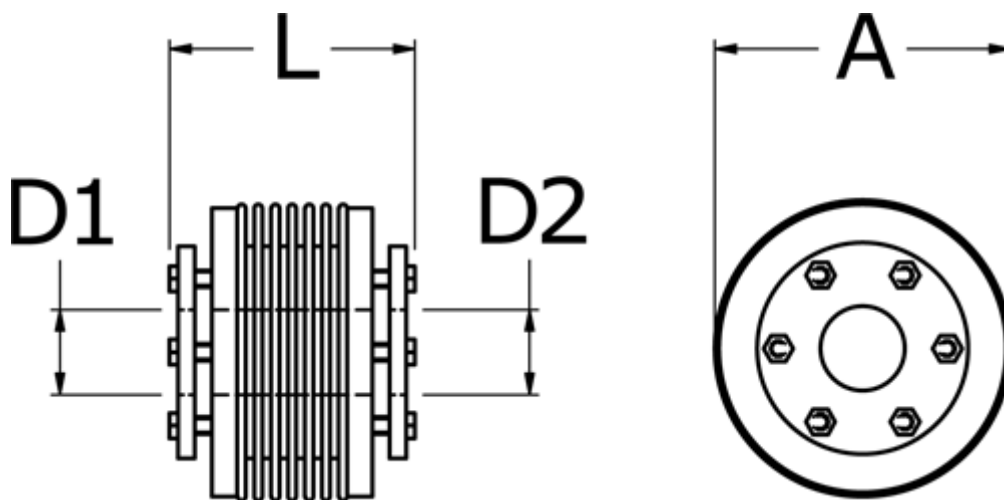

Varenummer: 3330500600731520
Beskrivelse: Metalbælgkobling type 5 str.60
Længde 73 mm, boring 15/20 mm

Mål

A	= 66
D1	= 15
D2	= 20
L	= 73
Nom. moment NM (Tkn)	= 60